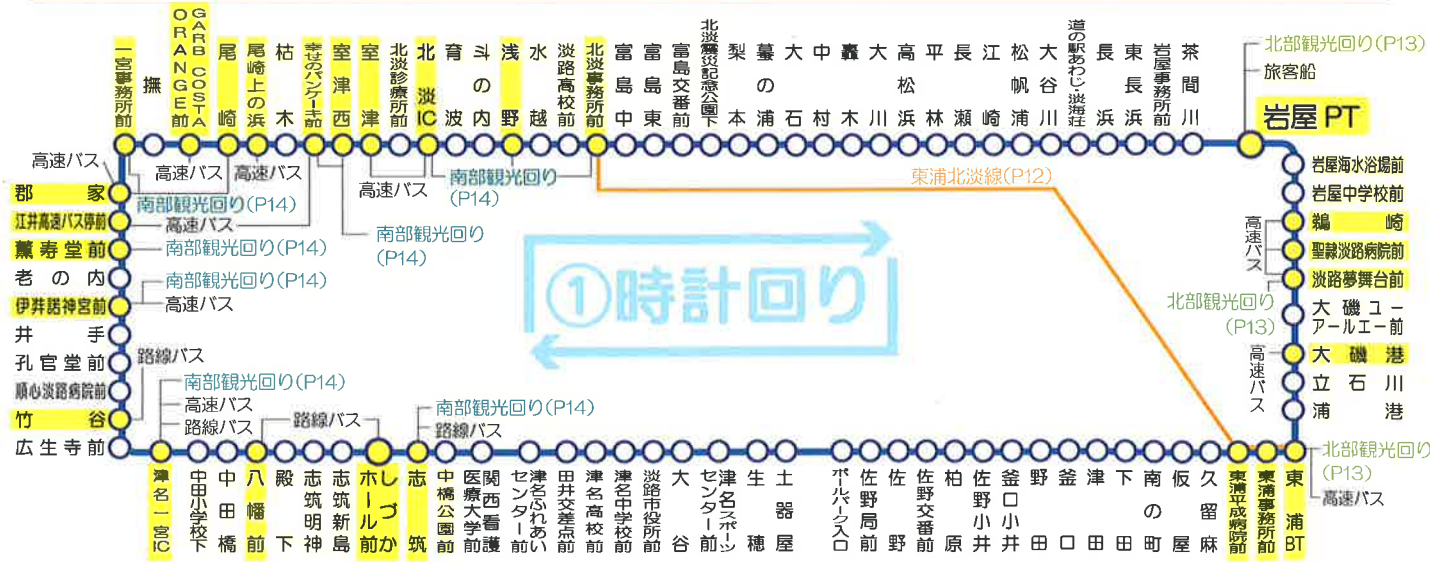

乗務員の交代等で10分～15分程度停車いたします

	1便	2便	3便	4便	5便	6便	7便	8便	9便	10便	11便	12便	13便	14便	15便	16便
しづかホール前 発	—	—	7:33	8:36	9:37	10:36	11:46	12:44	13:43	14:53	15:51	16:50	18:02	18:52	19:52	20:52
志筑新島	—	—	7:34	8:37	9:38	10:37	11:47	12:45	13:44	14:54	15:52	16:51	18:03	18:53	19:53	20:53
志筑明神	—	—	7:35	8:38	9:39	10:38	11:48	12:46	13:45	14:55	15:53	16:52	18:04	18:54	19:54	20:54
殿下	—	—	7:36	8:39	9:40	10:39	11:49	12:47	13:46	14:56	15:54	16:53	18:05	18:55	19:55	20:55
八幡前	—	—	7:37	8:40	9:41	10:40	11:50	12:48	13:47	14:57	15:55	16:54	18:06	18:56	19:56	20:56
中田橋	—	—	7:39	8:42	9:43	10:42	11:52	12:50	13:49	14:59	15:57	16:56	18:08	18:58	19:58	20:58
中田小学校下	—	—	7:40	8:43	9:44	10:43	11:53	12:51	13:50	15:00	15:58	16:57	18:09	18:59	19:59	20:59
津名一宮IC	—	—	7:41	8:44	9:45	10:44	11:54	12:52	13:51	15:01	15:59	16:58	18:10	19:00	20:00	21:00
広生寺前	—	—	7:42	8:45	9:46	10:45	11:55	12:53	13:52	15:02	16:00	16:59	18:11	19:01	20:01	21:01
竹谷	—	—	7:43	8:46	9:47	10:46	11:56	12:54	13:53	15:03	16:01	17:00	18:12	19:02	20:02	21:02
順心淡路病院前	—	—	↓	8:50	9:51	10:50	12:00	12:58	13:57	15:07	16:05	17:04	18:16	↓	↓	↓
孔官堂前	—	—	7:44	8:53	9:54	10:53	12:03	13:01	14:00	15:10	16:08	17:07	18:19	19:03	20:03	21:03
井手	—	—	7:45	8:54	9:55	10:54	12:04	13:02	14:01	15:11	16:09	17:08	18:20	19:04	20:04	21:04
伊弉諾神宮前	—	—	7:46	8:55	9:56	10:55	12:05	13:03	14:02	15:12	16:10	17:09	18:21	19:05	20:05	21:05
老の内	—	—	7:48	8:57	9:58	10:57	12:07	13:05	14:04	15:14	16:12	17:11	18:23	19:07	20:07	21:07
薫寿堂前	—	—	7:49	8:58	9:59	10:58	12:08	13:06	14:05	15:15	16:13	17:12	18:24	19:08	20:08	21:08
江井高速バス停前	—	—	↓	↓	10:03	11:02	12:12	13:10	14:09	15:19	16:17	17:16	18:28	↓	↓	↓
郡家	—	—	7:52	9:01	10:08	11:07	12:17	13:15	14:14	15:24	16:22	17:21	18:33	19:11	20:11	21:11
一宮事務所前	—	—	7:55	9:05	10:11	11:10	12:20	13:18	14:17	15:27	16:25	17:24	18:36	19:14	20:14	21:14
撫	—	—	7:57	9:07	10:13	11:12	12:22	13:20	14:19	15:29	16:27	17:26	18:38	19:16	20:16	21:16
GARB COSTA ORANGE前	—	—	7:59	9:09	10:15	11:14	12:24	13:22	14:21	15:31	16:29	17:28	18:40	19:18	20:18	21:18
尾崎	—	—	8:00	9:10	10:16	11:15	12:25	13:23	14:22	15:32	16:30	17:29	18:41	19:19	20:19	21:19
尾崎上の浜	—	—	8:02	9:12	10:18	11:17	12:27	13:25	14:24	15:34	16:32	17:31	18:43	19:21	20:21	21:21
枯木	—	—	8:03	9:13	10:19	11:18	12:28	13:26	14:25	15:35	16:33	17:32	18:44	19:22	20:22	21:22
幸せのパンケーキ前	—	—	8:05	9:15	10:21	11:20	12:30	13:28	14:27	15:37	16:35	17:34	18:46	19:24	20:24	21:24
室津西	—	—	8:07	9:17	10:23	11:22	12:32	13:30	14:29	15:39	16:37	17:36	18:48	19:26	20:26	21:26
室津	—	—	8:08	9:18	10:24	11:23	12:33	13:31	14:30	15:40	16:38	17:37	18:49	19:27	20:27	21:27
北淡診療所前	—	—	8:10	9:20	10:26	11:25	12:35	13:33	14:32	15:42	16:40	17:39	18:51	19:29	20:29	21:29
北淡IC	—	—	8:13	9:23	10:29	11:28	12:38	13:36	14:35	15:45	16:43	17:42	18:54	19:32	20:32	21:32
育波	—	—	8:16	9:26	10:32	11:31	12:41	13:39	14:38	15:48	16:46	17:45	18:57	19:35	20:35	21:35
斗の内	—	—	8:18	9:28	10:34	11:33	12:43	13:41	14:40	15:50	16:48	17:47	18:59	19:37	20:37	21:37
浅野	—	—	8:19	9:29	10